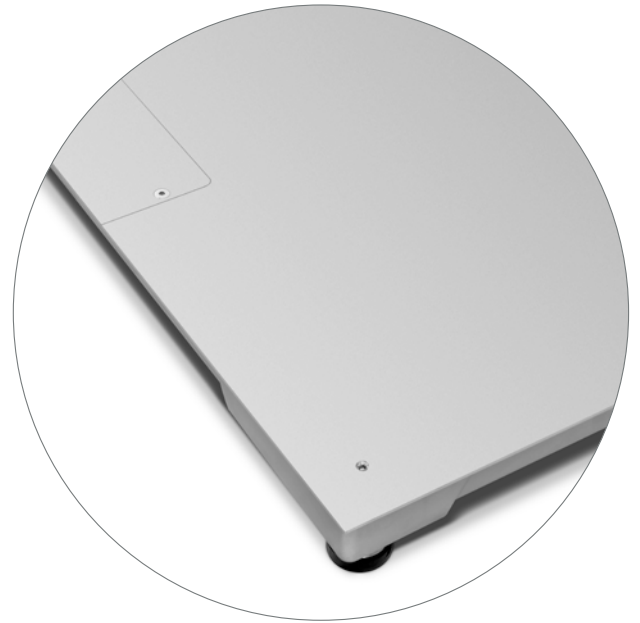

GRAM K3i XICayman AI

MADE IN
BARCELONA

BCN

Máxima robustez para un uso duro

- Plataforma de pesada de alta resistencia, para ambientes duros.
- Con sensores de acero inoxidable, con protección IP-67 y opción IP-69K.
- Acabado pulido con microesferas de vidrio a presión.
- Resistente a la corrosión, versiones en AISI 304 y AISI 316 para condiciones extremas.
- Indicador electrónico clasificador por cambio de color de la indicación (3 colores).
- Impresoras y etiquetadora opcionales con impresión de datos de cliente y del producto.

► Funciones:

- Memoria de 20 taras prefijadas.
- Acumulación de pesadas con totalización.
- Memoria de 100 artículos con código alfanumérico.
- Función cuentapiezas con memoria de peso unitario de 100 artículos.
- Clasificación o comprobación por peso con visualización en 3 vivos colores.
- Impresión de cabecera, pie de ticket con fecha y hora en ticket o etiqueta adhesiva (opcional).

► **Resistente**

Fabricada en acero inoxidable 304 o 316, con acabado micropulido.

► **Altura reducida**

Con solamente 105 mm de altura, para facilitar su uso.

► **Robusta**

Construcción tipo sándwich, para una máxima resistencia.

► Comprobación de peso

El display multicolor permite hacer comprobaciones de peso o clasificar productos por peso fácilmente con indicación por color. Puede configurar el color verde para el peso objetivo (OK), rojo para HI y el amarillo para LO.