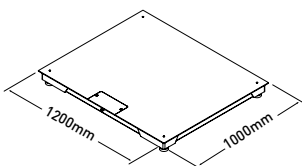

Dimensiones exteriores (mm)

K3i XICayman1210

K3i XICayman1212

K3i XICayman1512

K3i XICayman1515

Modelo	K3i XIC 1210-1,5T 304	K3i XIC 1210-3T 304	K3i XIC 1212-1,5T 304	K3i XIC 1212-3T 304	K3i XIC 1512-1,5T 304	K3i XIC 1512-3T 304	K3i XIC 1515-1,5T 304	K3i XIC 1515-3T 304	K3i XIC 1210-1,5T 316	K3i XIC 1210-3T 316	K3i XIC 1212-1,5T 316	K3i XIC 1212-3T 316	K3i XIC 1512-1,5T 316	K3i XIC 1512-3T 316	K3i XIC 1515-1,5T 316	K3i XIC 1515-3T 316
Referencia	6892	60859	60833	60713	6481	60714	60739	6537	70892	70893	70894	70895	70896	70897	70898	70899
Capacidad	1500 kg	3000 kg	1500 kg	3000 kg	1500 kg	3000 kg	1500 kg	3000 kg	1500 kg	3000 kg	1500 kg	3000 kg	1500 kg	3000 kg	1500 kg	3000 kg
Resolución	500 g	1000 g	500 g	1000 g	500 g	1000 g	500 g	1000 g	500 g	1000 g	500 g	1000 g	500 g	1000 g	500 g	1000 g
Unidades de pesada	g, kg, lb, oz															
Display	LCD retroiluminado															
Avisador acústico	Sí															
Conectividad	RS 232-C, Wireless (opcional)															
Velocidad transmisión	1200, 2400, 4800, 9600, 19200, 38400, 57600, 115200 baudios															
Número bits y paridad	8 Bits, sin paridad, 1 bit stop															
Alimentación	230 V / 50 Hz (Euro) 11 V AC															
Batería	6V-5AH; Tiempo de servicio 25/60 horas según utilización															
Temperatura de trabajo	+5°C / +35°C															
Grosor chapa	5 mm															
Estructura	Acero inoxidable AISI 304								Acero inoxidable AISI 316							
Células de carga	4 células inoxidables															
Caja suma	Hermética con protección IP-68, de acero inoxidable AISI 304								Hermética con protección IP-68, de acero inoxidable AISI 316							
Dim. plataforma (mm)	1200 x 1000	1200 x 1200	1500 x 1200	1500 x 1500	1200 x 1000	1200 x 1200	1500 x 1200	1500 x 1500	1200 x 1000	1200 x 1200	1500 x 1200	1500 x 1500	1200 x 1000	1200 x 1200	1500 x 1200	1500 x 1500
Altura mínima (mm)	105															
Altura máxima (mm)	115															
Peso neto plataforma (kg)	91	107	129	155	91	107	129	155	91	107	129	155	91	107	129	155
Dim. embalaje (mm)	1300 x 1100 x 310	1300 x 1300 x 310	1600 x 1300 x 310	1600 x 1600 x 310	1300 x 1100 x 310	1300 x 1300 x 310	1600 x 1300 x 310	1600 x 1600 x 310	1300 x 1100 x 310	1300 x 1300 x 310	1600 x 1300 x 310	1600 x 1600 x 310	1300 x 1100 x 310	1300 x 1300 x 310	1600 x 1300 x 310	1600 x 1600 x 310
Peso total con embalaje (kg)	112	128	156	188	112	128	156	188	112	128	156	188	112	128	156	188
PVP (€)	---	---	---	---	---	---	---	---	---	---	---	---	---	---	---	---