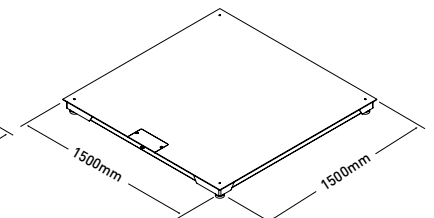

Dimensiones exteriores (mm)

K3i XICayman1210

K3i XICayman1212

K3i XICayman1512

K3i XICayman1515

Modelo	K3i XIC 1210-1,5T 304	K3i XIC 1210-3T 304	K3i XIC 1212-1,5T 304	K3i XIC 1212-3T 304	K3i XIC 1512-1,5T 304	K3i XIC 1512-3T 304	K3i XIC 1515-1,5T 304	K3i XIC 1515-3T 304	K3i XIC 1210-1,5T 316	K3i XIC 1210-3T 316	K3i XIC 1212-1,5T 316	K3i XIC 1212-3T 316	K3i XIC 1512-1,5T 316	K3i XIC 1512-3T 316	K3i XIC 1515-1,5T 316	K3i XIC 1515-3T 316
Referencia	6892	60859	60833	60713	6481	60714	60739	6537	70892	70893	70894	70895	70896	70897	70898	70899
Capacidad	1500 kg	3000 kg	1500 kg	3000 kg	1500 kg	3000 kg	1500 kg	3000 kg	1500 kg	3000 kg	1500 kg	3000 kg	1500 kg	3000 kg	1500 kg	3000 kg
Resolución	500 g	1000 g	500 g	1000 g	500 g	1000 g	500 g	1000 g	500 g	1000 g	500 g	1000 g	500 g	1000 g	500 g	1000 g
Unidades de pesada	g, kg, lb, oz															
Display	LCD retroiluminado															
Avisador acústico	Sí															
Conectividad	RS 232-C, Wireless (opcional)															
Velocidad transmisión	1200, 2400, 4800, 9600, 19200, 38400, 57600, 115200 baudios															
Número bits y paridad	8 Bits, sin paridad, 1 bit stop															
Alimentación	230 V / 50 Hz (Euro) 11 V AC															
Batería	6V-5AH; Tiempo de servicio 25/60 horas según utilización															
Temperatura de trabajo	+5°C / +35°C															
Grosor chapa	5 mm															
Estructura	Acero inoxidable AISI 304								Acero inoxidable AISI 316							
Células de carga	4 células inoxidables															
Caja suma	Hermética con protección IP-68, de acero inoxidable AISI 304								Hermética con protección IP-68, de acero inoxidable AISI 316							
Dim. plataforma (mm)	1200 x 1000	1200 x 1200	1500 x 1200	1500 x 1500	1200 x 1000	1200 x 1200	1500 x 1200	1500 x 1500	1200 x 1000	1200 x 1200	1500 x 1200	1500 x 1500	1200 x 1000	1200 x 1200	1500 x 1200	1500 x 1500
Altura mínima (mm)	105															
Altura máxima (mm)	115															
Peso neto plataforma (kg)	91	107	129	155	91	107	129	155	91	107	129	155	91	107	129	155
Dim. embalaje (mm)	1300 x 1100 x 310	1300 x 1300 x 310	1600 x 1300 x 310	1600 x 1600 x 310	1300 x 1100 x 310	1300 x 1300 x 310	1600 x 1300 x 310	1600 x 1600 x 310	1300 x 1100 x 310	1300 x 1300 x 310	1600 x 1300 x 310	1600 x 1600 x 310	1300 x 1100 x 310	1300 x 1300 x 310	1600 x 1300 x 310	1600 x 1600 x 310
Peso total con embalaje (kg)	112	128	156	188	112	128	156	188	112	128	156	188	112	128	156	188
PVP (€)	---	---	---	---	---	---	---	---	---	---	---	---	---	---	---	---