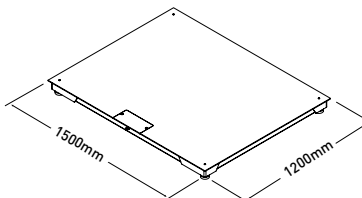

Dimensiones exteriores (mm)

K3i XICayman1210

K3i XICayman1212

K3i XICayman1512

K3i XICayman1515

Modelo	K3i XIC 1210-1,5T 304	K3i XIC 1210-3T 304	K3i XIC 1212-1,5T 304	K3i XIC 1212-3T 304	K3i XIC 1512-1,5T 304	K3i XIC 1512-3T 304	K3i XIC 1515-1,5T 304	K3i XIC 1515-3T 304	K3i XIC 1210-1,5T 316	K3i XIC 1210-3T 316	K3i XIC 1212-1,5T 316	K3i XIC 1212-3T 316	K3i XIC 1512-1,5T 316	K3i XIC 1512-3T 316	K3i XIC 1515-1,5T 316	K3i XIC 1515-3T 316
Referencia	6892	60859	60833	60713	6481	60714	60739	6537	70892	70893	70894	70895	70896	70897	70898	70899
Capacidad	1500 kg	3000 kg	1500 kg	3000 kg	1500 kg	3000 kg	1500 kg	3000 kg	1500 kg	3000 kg	1500 kg	3000 kg	1500 kg	3000 kg	1500 kg	3000 kg
Resolución	500 g	1000 g	500 g	1000 g	500 g	1000 g	500 g	1000 g	500 g	1000 g	500 g	1000 g	500 g	1000 g	500 g	1000 g
Unidades de pesada	g, kg, lb, oz															
Display	LCD retroiluminado															
Avisador acústico	Sí															
Conectividad	RS 232-C, Wireless (opcional)															
Velocidad transmisión	1200, 2400, 4800, 9600, 19200, 38400, 57600, 115200 baudios															
Número bits y paridad	8 Bits, sin paridad, 1 bit stop															
Alimentación	230 V / 50 Hz (Euro) 11 V AC															
Batería	6V-5AH; Tiempo de servicio 25/60 horas según utilización															
Temperatura de trabajo	+5°C / +35°C															
Grosor chapa	5 mm															
Estructura	Acero inoxidable AISI 304								Acero inoxidable AISI 316							
Células de carga	4 células inoxidables															
Caja suma	Hermética con protección IP-68, de acero inoxidable AISI 304								Hermética con protección IP-68, de acero inoxidable AISI 316							
Dim. plataforma (mm)	1200 x 1000	1200 x 1200	1500 x 1200	1500 x 1500	1200 x 1000	1200 x 1200	1500 x 1200	1500 x 1500	1200 x 1000	1200 x 1200	1500 x 1200	1500 x 1500	1200 x 1000	1200 x 1200	1500 x 1200	1500 x 1500
Altura mínima (mm)	105															
Altura máxima (mm)	115															
Peso neto plataforma (kg)	91	107	129	155	91	107	129	155	91	107	129	155	91	107	129	155
Dim. embalaje (mm)	1300 x 1100 x 310	1300 x 1300 x 310	1600 x 1300 x 310	1600 x 1600 x 310	1300 x 1100 x 310	1300 x 1300 x 310	1600 x 1300 x 310	1600 x 1600 x 310	1300 x 1100 x 310	1300 x 1300 x 310	1600 x 1300 x 310	1600 x 1600 x 310	1300 x 1100 x 310	1300 x 1300 x 310	1600 x 1300 x 310	1600 x 1600 x 310
Peso total con embalaje (kg)	112	128	156	188	112	128	156	188	112	128	156	188	112	128	156	188
PVP (€)	---	---	---	---	---	---	---	---	---	---	---	---	---	---	---	---