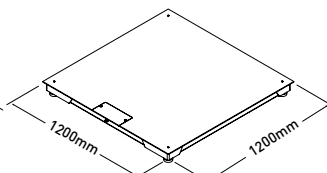

Dimensiones exteriores (mm)

K3i XICayman1210

K3i XICayman1212

K3i XICayman1512

K3i XICayman1515

Modelo	K3i XIC 1210-1,5T 304	K3i XIC 1210-3T 304	K3i XIC 1212-1,5T 304	K3i XIC 1212-3T 304	K3i XIC 1512-1,5T 304	K3i XIC 1512-3T 304	K3i XIC 1515-1,5T 304	K3i XIC 1515-3T 304	K3i XIC 1210-1,5T 316	K3i XIC 1210-3T 316	K3i XIC 1212-1,5T 316	K3i XIC 1212-3T 316	K3i XIC 1512-1,5T 316	K3i XIC 1512-3T 316	K3i XIC 1515-1,5T 316	K3i XIC 1515-3T 316
Referencia	6892	60859	60833	60713	6481	60714	60739	6537	70892	70893	70894	70895	70896	70897	70898	70899
Capacidad	1500 kg	3000 kg	1500 kg	3000 kg	1500 kg	3000 kg	1500 kg	3000 kg	1500 kg	3000 kg	1500 kg	3000 kg	1500 kg	3000 kg	1500 kg	3000 kg
Resolución	500 g	1000 g	500 g	1000 g	500 g	1000 g	500 g	1000 g	500 g	1000 g	500 g	1000 g	500 g	1000 g	500 g	1000 g
Unidades de pesada	g, kg, lb, oz															
Display	LCD retroiluminado															
Avisador acústico	Sí															
Conectividad	RS 232-C, Wireless (opcional)															
Velocidad transmisión	1200, 2400, 4800, 9600, 19200, 38400, 57600, 115200 baudios															
Número bits y paridad	8 Bits, sin paridad, 1 bit stop															
Alimentación	230 V / 50 Hz (Euro) 11 V AC															
Batería	6V-5AH; Tiempo de servicio 25/60 horas según utilización															
Temperatura de trabajo	+5°C / +35°C															
Grosor chapa	5 mm															
Estructura	Acero inoxidable AISI 304								Acero inoxidable AISI 316							
Células de carga	4 células inoxidables															
Caja suma	Hermética con protección IP-68, de acero inoxidable AISI 304								Hermética con protección IP-68, de acero inoxidable AISI 316							
Dim. plataforma (mm)	1200 x 1000	1200 x 1200	1500 x 1200	1500 x 1500	1200 x 1000	1200 x 1200	1500 x 1200	1500 x 1500	1200 x 1000	1200 x 1200	1500 x 1200	1500 x 1500	1200 x 1000	1200 x 1200	1500 x 1200	1500 x 1500
Altura mínima (mm)	105															
Altura máxima (mm)	115															
Peso neto plataforma (kg)	91	107	129	155	91	107	129	155	91	107	129	155	91	107	129	155
Dim. embalaje (mm)	1300 x 1100 x 310	1300 x 1300 x 310	1600 x 1300 x 310	1600 x 1600 x 310	1300 x 1100 x 310	1300 x 1300 x 310	1600 x 1300 x 310	1600 x 1600 x 310	1300 x 1100 x 310	1300 x 1300 x 310	1600 x 1300 x 310	1600 x 1600 x 310	1300 x 1100 x 310	1300 x 1300 x 310	1600 x 1300 x 310	1600 x 1600 x 310
Peso total con embalaje (kg)	112	128	156	188	112	128	156	188	112	128	156	188	112	128	156	188
PVP (€)	---	---	---	---	---	---	---	---	---	---	---	---	---	---	---	---