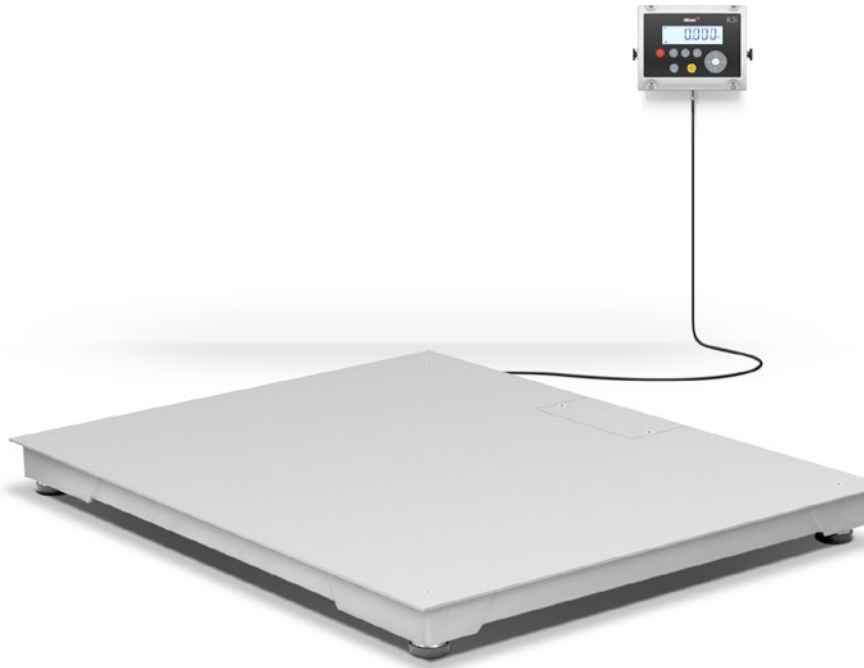

GRAM K3i XICayman AI

MADE IN
BARCELONA

BCN

Máxima robustez para un uso duro

- Plataforma de pesada de alta resistencia, para ambientes duros.
- Con sensores de acero inoxidable, con protección IP-67 y opción IP-69K.
- Acabado pulido con microesferas de vidrio a presión.
- Resistente a la corrosión, versiones en AISI 304 y AISI 316 para condiciones extremas.
- Indicador electrónico clasificador por cambio de color de la indicación (3 colores).
- Impresoras y etiquetadora opcionales con impresión de datos de cliente y del producto.

► Funciones:

- Memoria de 20 taras prefijadas.
- Acumulación de pesadas con totalización.
- Memoria de 100 artículos con código alfanumérico.
- Función cuentapiezas con memoria de peso unitario de 100 artículos.
- Clasificación o comprobación por peso con visualización en 3 vivos colores.
- Impresión de cabecera, pie de ticket con fecha y hora en ticket o etiqueta adhesiva (opcional).

► **Resistente**

Fabricada en acero inoxidable 304 o 316, con acabado micropulido.

► **Altura reducida**

Con solamente 105 mm de altura, para facilitar su uso.

► **Robusta**

Construcción tipo sándwich, para una máxima resistencia.

► Comprobación de peso

El display multicolor permite hacer comprobaciones de peso o clasificar productos por peso fácilmente con indicación por color. Puede configurar el color verde para el peso objetivo (OK), rojo para HI y el amarillo para LO.