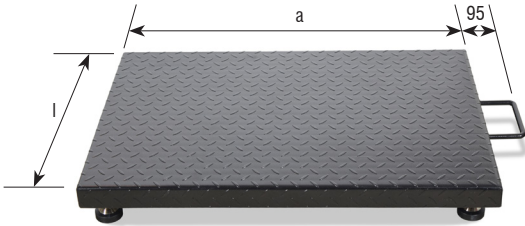

# Báscula de 4 células

La más económica de su categoría

**CARACTERÍSTICAS:**

- Plataforma 4 células con estructura de acero y chapa lagrimada de hasta 5 mm de espesor.
- Caja suma en ABS IP66.
- Asa de elevación para montaje y mantenimiento.
- Instalación sobre suelo.
- Indicador en ABS, modelo BR80.
- Display LED de 7 segmentos, tamaño 20 mm.
- Con protección IP54.
- Batería interna recargable 6V/4Ah, de 30 horas de duración.
- Temperatura de funcionamiento: -10°C +40°C.
- Alimentación a red con adaptador AC/DC 100-240Vac 50-60Hz.
- Salida RS232, formato de datos para PC e impresora.
- Calibración externa.

Indicador BR80

**FUNCIONES:**

- Acumulación
- Pre-tara
- Cuenta piezas
- Filtro pesa animales
- Bruto/Neto
- Autoapagado
- Alta resolución (permitiendo visualizar un dígito más)

Dimensiones (mm)

Pies regulables y célula de acero niquelado IP66

Asa para su transporte

Caja SUMA ABS

Código #	Capacidad (kg)	Fracción (g)	Dimensiones (mm)	Dimensiones embalaje (mm)	Peso embalaje (kg)
260357	600	200	900x600	730x1003x75+270x175x175	33+2,2
260356	600	200	1000x1000	1112x1116x75+270x175x175	50+2,2